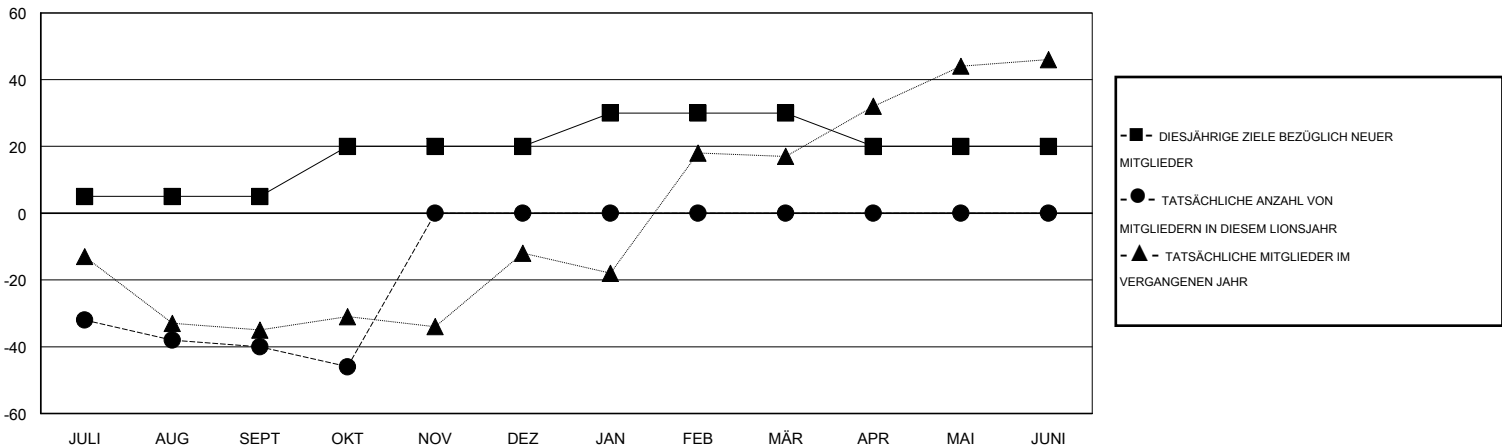

MONTHLY MEMBERSHIP PROGRESS REPORT

District 102 C

Results as of: 10/31/2016

GMT: Carl Robert Rettby

STANDORT SWITZERLAND

GMT KONST. GEB.: 4

Clubs					Pro Mitglied				
ERGEBNISSE FÜR 2016-2017					ERGEBNISSE FÜR 2016-2017				
QUARTAL	ZIEL NEUE CLUBS	NEUE CLUBS	AUFGELOSTE CLUBS	NETTO-GEWINN/-VERLUST	QUARTAL	ZIEL NEUE MITGLIEDER	HINZUGEFÜGTE GRÜNDUNGS- UND NEUE MITGLIEDER	AUSGESCHIEDENE MITGLIEDER	NETTO-GEWINN/-VERLUST
JULI/AUG/SEPT	0	0	0	0	JULI/AUG/SEPT	5	17	57	-40
OKT/NOV/DEZ	0	0	0	0	OKT/NOV/DEZ	15	1	7	-6
JAN/FEB/MÄR	0	0	0	0	JAN/FEB/MÄR	10	0	0	0
APR/MAI/JUNI	0	0	0	0	APR/MAI/JUNI	-10	0	0	0

ZIELE UND TATSÄCHLICHE NEUE CLUBS KUMULATIV

ZIELE UND TATSÄCHLICHE MITGLIEDER KUMULATIV

ABGEMELDETE CLUBS: 0	14 VON 69 CLUBS HABEN 1 ODER MEHR NEUE MITGLIEDER AUFGENOMMEN	GESCHLECHTERVERTEILUNG MANN 2,646 (91.15%) FRAU 257 (8.85%)
AUSGETRETENE MITGLIEDER VERSTORBEN 14 CLUB AUFGELOST 0 ANDERE 50 GESAMT 64	KLICKEN SIE HIER FÜR ANGABEN ZUM ZUSTAND DES CLUBS	FAMILIENMITGLIEDER 0 HAUSHALTSVORSTAND 0 NICHT-FAMILIENVORSTAND 0