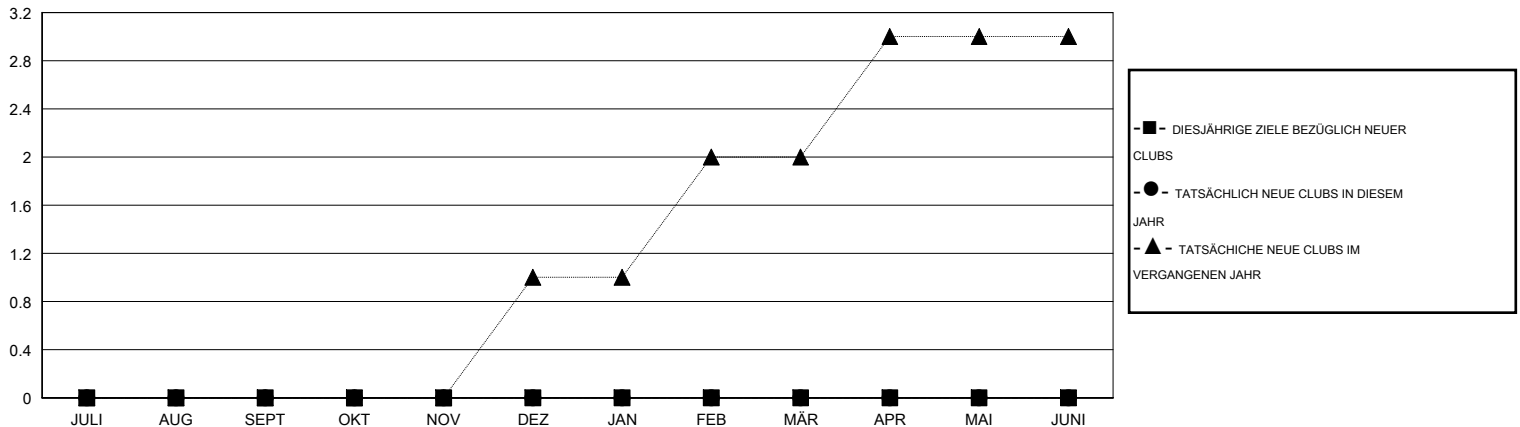

MONTHLY MEMBERSHIP PROGRESS REPORT

District 102 C

Results as of: 10/31/2016

GMT: Carl Robert Rettby

STANDORT SWITZERLAND

GMT KONST. GEB.: 4

Clubs					Pro Mitglied				
ERGEBNISSE FÜR 2016-2017					ERGEBNISSE FÜR 2016-2017				
QUARTAL	ZIEL NEUE CLUBS	NEUE CLUBS	AUFGELOSTE CLUBS	NETTO-GEWINN/-VERLUST	QUARTAL	ZIEL NEUE MITGLIEDER	HINZUGEFÜGTE GRÜNDUNGS- UND NEUE MITGLIEDER	AUSGESCHIEDENE MITGLIEDER	NETTO-GEWINN/-VERLUST
JULI/AUG/SEPT	0	0	0	0	JULI/AUG/SEPT	5	17	57	-40
OKT/NOV/DEZ	0	0	0	0	OKT/NOV/DEZ	15	1	7	-6
JAN/FEB/MÄR	0	0	0	0	JAN/FEB/MÄR	10	0	0	0
APR/MAI/JUNI	0	0	0	0	APR/MAI/JUNI	-10	0	0	0

ZIELE UND TATSÄCHLICHE NEUE CLUBS KUMULATIV

ZIELE UND TATSÄCHLICHE MITGLIEDER KUMULATIV

ABGEMELDETE CLUBS: 0	14 VON 69 CLUBS HABEN 1 ODER MEHR NEUE MITGLIEDER AUFGENOMMEN	GESCHLECHTERVERTEILUNG MANN 2,646 (91.15%) FRAU 257 (8.85%)
AUSGETRETENE MITGLIEDER VERSTORBEN 14 CLUB AUFGELOST 0 ANDERE 50 GESAMT 64	KLICKEN SIE HIER FÜR ANGABEN ZUM ZUSTAND DES CLUBS	FAMILIENMITGLIEDER 0 HAUSHALTSVORSTAND 0 NICHT-FAMILIENVORSTAND 0